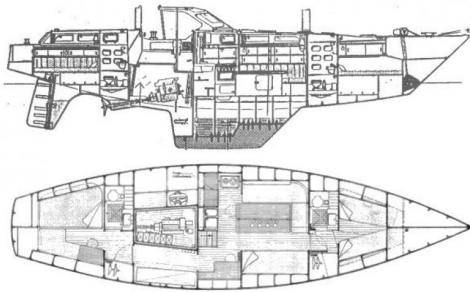

€ 89.500,-

Merk: Amel
Prijs: € 89.500,-
Lengte: 13.8 m
Breedte: 3.85 m
Romp materiaal: Polyester
Bouwjaar: 1979

Bedrijf: Delta Yacht
Adres: Jachthavenweg 5
 4486 CZ Colijnsplaat
 +31113695776
Tel :
Website: www.deltayacht.com

Omschrijving

.AlgemeenRamen: plexiglasAccommodatieMateriaal, kleuren:
 kussens grijs met blauwe streepGordijnen: blauwMotor, electra,
 waterVoortstuwing: 3 bladsWatertank & materiaal: in de
 kielTuigageLieren: 6x Gibb Voorzeil rolsysteem : genua Reckmann
 / kotter profurl

Basisinformatie

Merk :	Amel
Type :	Maramu 46 Ketch
Lengte (m) :	13.80
Breedte (m) :	3.85
Diepgang (m) :	1.90
Staat van onderhoud :	Gebruikt
Bouwjaar :	1979
Prijs :	89.500,-
Valuta :	Eur
BTW :	Paid

Specificaties