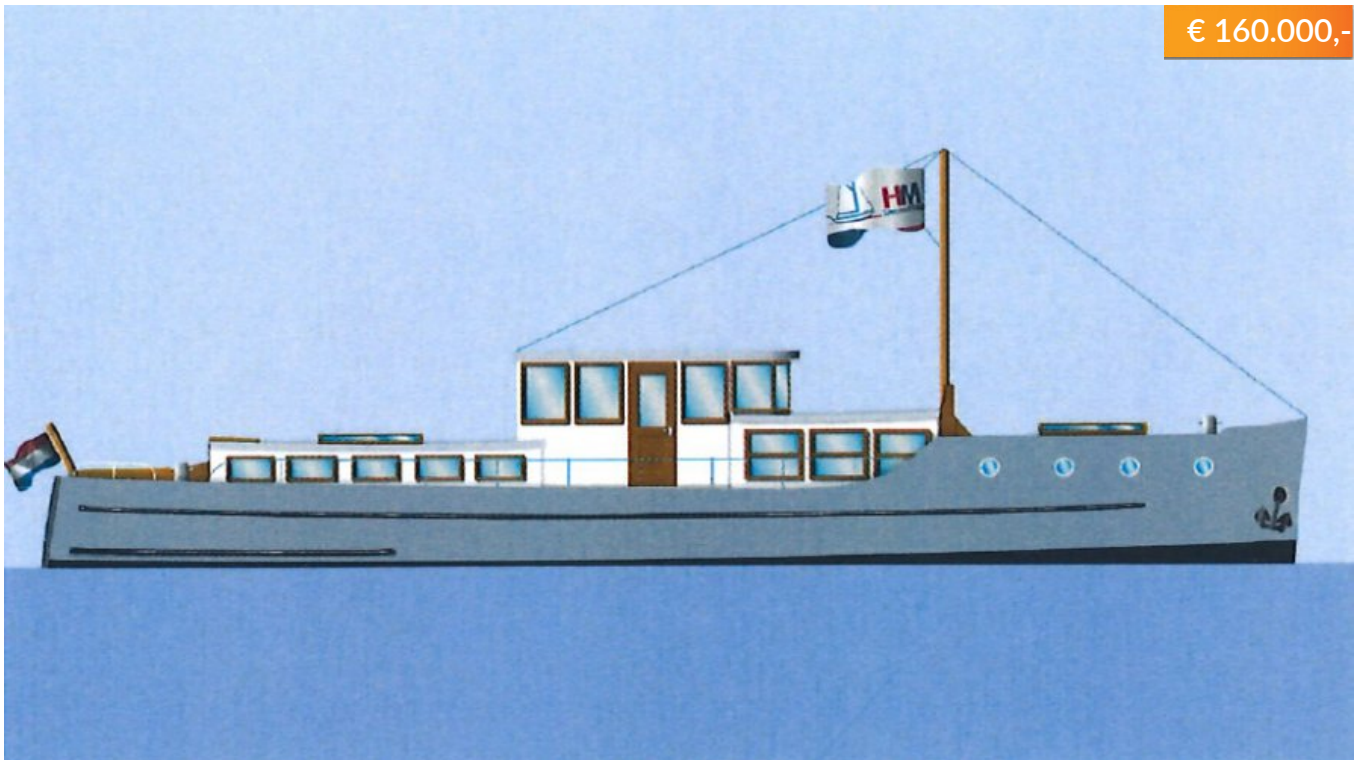

€ 160.000,-

Merk: Directieboot
Prijs: € 160.000,-
Lengte: 19.59 m
Breedte: 5 m
Romp materiaal: Staal
Bouwjaar: 2021

Bedrijf: Scheepsmakelaardij Goliath
Adres: Hendrik Bulthuisweg 2
8606 KB Sneek
Tel : 0515560410
Website: www.scheepsmakelaardijgoliath.nl

Omschrijving

Nieuwbouwproject Dit schip is uitermate geschikt zowel als woonschip als varend schip. De afwerkingsdetails zijn in overleg zodat er een uniek ontwerp ontstaat. De prijs is gebaseerd op een basic casco. Het casco wordt op een werf in Friesland uit scheepsbouwstaal gebouwd en kan daar ook volledig worden afgebouwd.

Algemeen Overig: Prijs ?160.000 excl. BTW (Casco)

Basisinformatie

Merk :	Directieboot
Type :	19.95
Lengte (m) :	19.59
Breedte (m) :	5.00
Diepgang (m) :	0.90
Staat van onderhoud :	Gebruikt
Bouwjaar :	2021
Prijs :	160.000,-
Valuta :	Eur
BTW :	Not Paid

Specificaties

Romp :	Staal
Haven :	Nieuwbouw
Land haven :	NL

Interieur

Volledige Omschrijving

Nieuwbouwproject

Dit schip is uitermate geschikt zowel als woonschip als varend schip. De afwerkingsdetails zijn in overleg zodat er een uniek ontwerp ontstaat. De prijs is gebaseerd op een basiscasco. Het casco wordt op een werf in Friesland uit scheepsbouwstaal gebouwd en kan daar ook volledig worden afgebouwd.