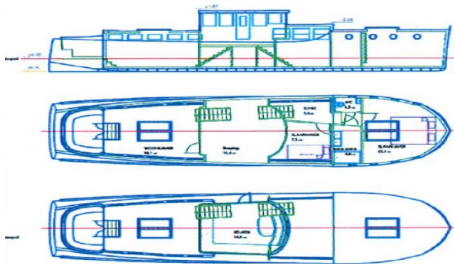

€ 160.000,-

Merk: Directieboot
Prijs: € 160.000,-
Lengte: 19.59 m
Breedte: 5 m
Romp materiaal: Staal
Bouwjaar: 2021

Bedrijf: Scheepsmakelaardij Goliath
Adres: Hendrik Bulthuisweg 2
8606 KB Sneek
Tel : 0515560410
Website: www.scheepsmakelaardijgoliath.nl

Omschrijving

Nieuwbouwproject Dit schip is uitermate geschikt zowel als woonschip als varend schip. De afwerkingsdetails zijn in overleg zodat er een uniek ontwerp ontstaat. De prijs is gebaseerd op een basic casco. Het casco wordt op een werf in Friesland uit scheepsbouwstaal gebouwd en kan daar ook volledig worden afgebouwd.

Algemeen Overig: Prijs ?160.000 excl. BTW (Casco)

Basisinformatie

Merk :	Directieboot
Type :	19.95
Lengte (m) :	19.59
Breedte (m) :	5.00
Diepgang (m) :	0.90
Staat van onderhoud :	Gebruikt
Bouwjaar :	2021
Prijs :	160.000,-
Valuta :	Eur
BTW :	Not Paid

Specificaties

Romp :	Staal
Haven :	Nieuwbouw
Land haven :	NL

Interieur

Volledige Omschrijving

Nieuwbouwproject

Dit schip is uitermate geschikt zowel als woonschip als varend schip. De afwerkingsdetails zijn in overleg zodat er een uniek ontwerp ontstaat. De prijs is gebaseerd op een basiscasco. Het casco wordt op een werf in Friesland uit scheepsbouwstaal gebouwd en kan daar ook volledig worden afgebouwd.