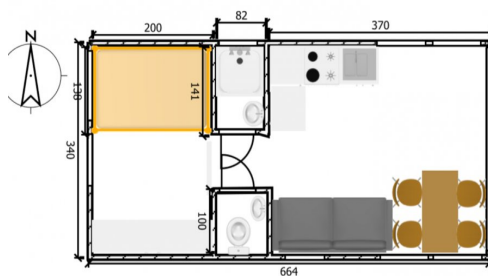

€ 80.000,-

Merk: Campi
Prijs: € 80.000,-
Lengte: 10.5 m
Breedte: 3.4 m
Romp materiaal: Staal
Bouwjaar: 2019

Bedrijf: Scheepsmakelaardij Goliath
Adres: Hendrik Bulthuisweg 2
8606 KB Sneek
Tel : 0515560410
Website: www.scheepsmakelaardijgoliath.nl

Omschrijving

Houseboat iets groter dan de Campi 300 iets grotere versie dan de Campi 300

Deze houseboat heeft de perfecte afmetingen voor een plek in een standaardbox in een haven. Uitstekende prijs / kwaliteit verhouding!

Lucratief als investering voor verhuur.

De prijs is inclusief alles. Dus inclusief 9,9 pk motor, accu's, zonnepanelen etc.

20 jaar garantie op de tubes, en houten vloeren.

Campi 340 houseboat met stalen frame en dubbele glazen ramen. Een unieke nieuwbouw houseboat. Voor meer informatie kunt u contact opnemen met onze houseboat specialist Frans van der Houwen, +31 6 10255199.

Algemeen Overig: Galvaniseerd stalen frame.

Dubbele beglazing, goed geïsoleerd voor koude winters.