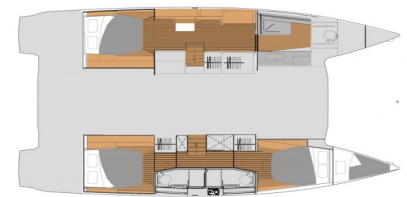

Merk: Fountaine Pajot
Prijs: € 457.548,-
Lengte: 13.45 m
Breedte: 7.55 m
Romp materiaal: Polyester
Bouwjaar:

Bedrijf: Newpoint Moverbo BV
Adres: Markweg Zuid 1 t/m 4
4794 SN HEIJNINGEN
Tel : 0167522393
Website: <http://newpointmoverbo.nl/>

Omschrijving

Voor meer informatie kunt u contact opnemen met Newpoint Moverbo. info@newpointmoverbo.nl - +31167-522393. For more information, please contact Newpoint Moverbo. info@newpointmoverbo.nl - +31167-522393