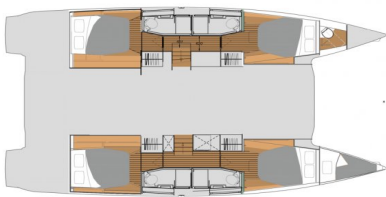

Merk: Fountaine Pajot
Prijs: € 457.548,-
Lengte: 13.45 m
Breedte: 7.55 m
Romp materiaal: Polyester
Bouwjaar:

Bedrijf: Newpoint Moverbo BV
Adres: Markweg Zuid 1 t/m 4
4794 SN HEIJNINGEN
Tel : 0167522393
Website: <http://newpointmoverbo.nl/>

Omschrijving

Voor meer informatie kunt u contact opnemen met Newpoint Moverbo. info@newpointmoverbo.nl - +31167-522393. For more information, please contact Newpoint Moverbo. info@newpointmoverbo.nl - +31167-522393