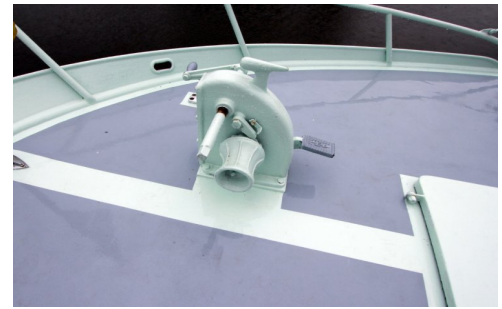

€ 33.500,-

Merk: Super
Prijs: € 33.500,-
Lengte: 10.4 m
Breedte: 3 m
Romp materiaal: Staal
Bouwjaar: 1965

Bedrijf: White Whale Yachtbrokers Sneek
Adres: Bothniakade 53
8601 BM Sneek
Tel : +31 (0) 515 423 467
Website: www.uwjachtmakelaar.nl

Omschrijving

Fraaie, bijna in originele staat verkerende Super Kaag kruiser