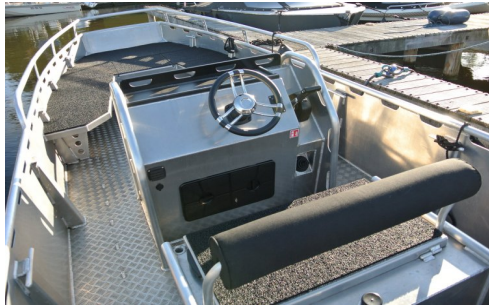

€ 25.250,-

Merk: DOCK
Prijs: € 25.250,-
Lengte: 6.5 m
Breedte: 2.16 m
Romp materiaal: Aluminium
Bouwjaar:

Bedrijf: Witsen Marine
Adres: Kraspolderweg 4
1821 BW Alkmaar
Tel : + 3172 511 3021
Website: www.witsenmarine.nl

Omschrijving