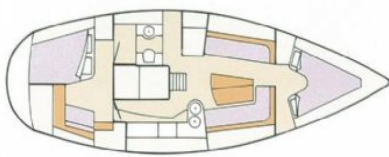

€ 55.000,-

Merk: Moody
Prijs: € 55.000,-
Lengte: 10.52 m
Breedte: 3.62 m
Romp materiaal: Polyester
Bouwjaar: 1992

Bedrijf: Delta Yacht
Adres: Jachthavenweg 5
4486 CZ Colijnsplaat
+31113695776
Tel :
Website: www.deltayacht.com

Omschrijving

.AlgemeenRamen: luiken Lewmar / ramen MAREX
AccommodatieMateriaal, kleuren: kussens nieuw 2014Gordijnen:
cremeTV: AkaiKooktoestel & brandstof: ENOMotor, electra,
waterVoortstuwing: 2 bladsZonnepaneel: 2017Warm water:
boilerTuigageType tuigage: verstaging vervangen in 2015Genua:
scaldis sails 2008Voorzeil rolsysteem : furlexGennaker: north
sailsAantal masten: z-spar