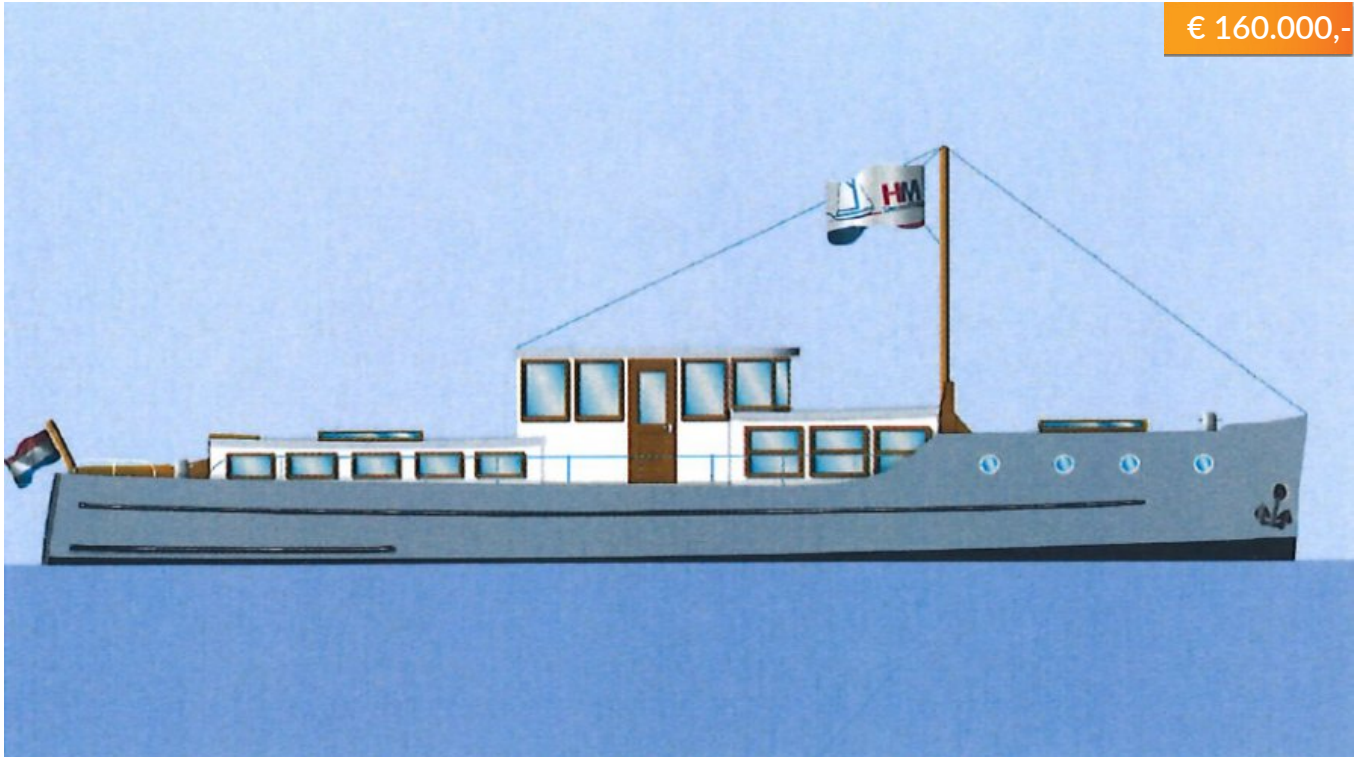

€ 160.000,-

Merk: Directieboot
Prijs: € 160.000,-
Lengte: 19.59 m
Breedte: 5 m
Romp materiaal: Staal
Bouwjaar: 2021

Bedrijf: Scheepsmakelaardij Goliath
Adres: Hendrik Bulthuisweg 2
8606 KB Sneek
Tel : 0515560410
Website: www.scheepsmakelaardijgoliath.nl

Omschrijving

Nieuwbouwproject Dit schip is uitermate geschikt zowel als woonschip als varend schip. De afwerkingsdetails zijn in overleg zodat er een uniek ontwerp ontstaat. De prijs is gebaseerd op een basiscasco. Het casco wordt op een werf in Friesland uit scheepsbouwstaal gebouwd en kan daar ook volledig worden afgebouwd.

Algemeen Overig: Prijs ?160.000 excl. BTW (Casco)

Basisinformatie

Merk :	Directieboot
Type :	19.95
Lengte (m) :	19.59
Breedte (m) :	5.00
Diepgang (m) :	0.90
Staat van onderhoud :	Gebruikt
Bouwjaar :	2021
Prijs :	160.000,-
Valuta :	Eur
BTW :	Not Paid

Specificaties

Romp :	Staal
Haven :	Nieuwbouw
Land haven :	NL

Interieur

Volledige Omschrijving

Nieuwbouwproject

Dit schip is uitermate geschikt zowel als woonschip als varend schip. De afwerkingsdetails zijn in overleg zodat er een uniek ontwerp ontstaat. De prijs is gebaseerd op een basiscasco. Het casco wordt op een werf in Friesland uit scheepsbouwstaal gebouwd en kan daar ook volledig worden afgebouwd.