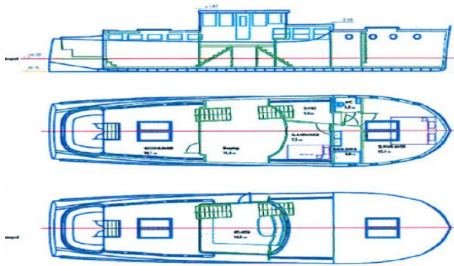

€ 160.000,-

Merk: Directieboot
Prijs: € 160.000,-
Lengte: 19.59 m
Breedte: 5 m
Romp materiaal: Staal
Bouwjaar: 2021

Bedrijf: Scheepsmakelaardij Goliath
Adres: Hendrik Bulthuisweg 2
8606 KB Sneek
Tel : 0515560410
Website: www.scheepsmakelaardijgoliath.nl

Omschrijving

Nieuwbouwproject Dit schip is uitermate geschikt zowel als woonschip als varend schip. De afwerkingsdetails zijn in overleg zodat er een uniek ontwerp ontstaat. De prijs is gebaseerd op een basiscasco. Het casco wordt op een werf in Friesland uit scheepsbouwstaal gebouwd en kan daar ook volledig worden afgebouwd.

Algemeen Overig: Prijs ?160.000 excl. BTW (Casco)

Basisinformatie

Merk :	Directieboot
Type :	19.95
Lengte (m) :	19.59
Breedte (m) :	5.00
Diepgang (m) :	0.90
Staat van onderhoud :	Gebruikt
Bouwjaar :	2021
Prijs :	160.000,-
Valuta :	Eur
BTW :	Not Paid

Specificaties

Romp :	Staal
Haven :	Nieuwbouw
Land haven :	NL

Interieur

Volledige Omschrijving

Nieuwbouwproject

Dit schip is uitermate geschikt zowel als woonschip als varend schip. De afwerkingsdetails zijn in overleg zodat er een uniek ontwerp ontstaat. De prijs is gebaseerd op een basiscasco. Het casco wordt op een werf in Friesland uit scheepsbouwstaal gebouwd en kan daar ook volledig worden afgebouwd.