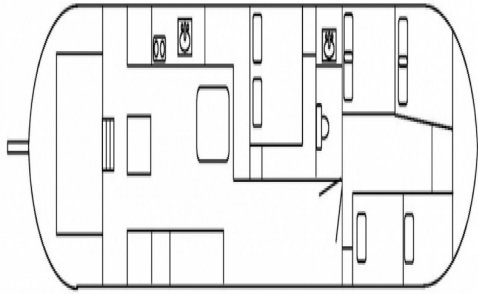

€ 69.500,-
Doeve
jachten & schepen

Merk:	Zeilwestlander 17.78, Perfecte staat	Bedrijf:	Doeve Makelaars & Taxateurs
Prijs:	€ 69.500,-	Adres:	Westhavenkade 87c C
Lengte:	17.78 m	Tel :	3133 AV Vlaardingen
Breedte:	3.33 m	Website:	0102489830
Romp materiaal:	Staal		http://www.doevemakelaar.nl
Bouwjaar:	1894		

Omschrijving